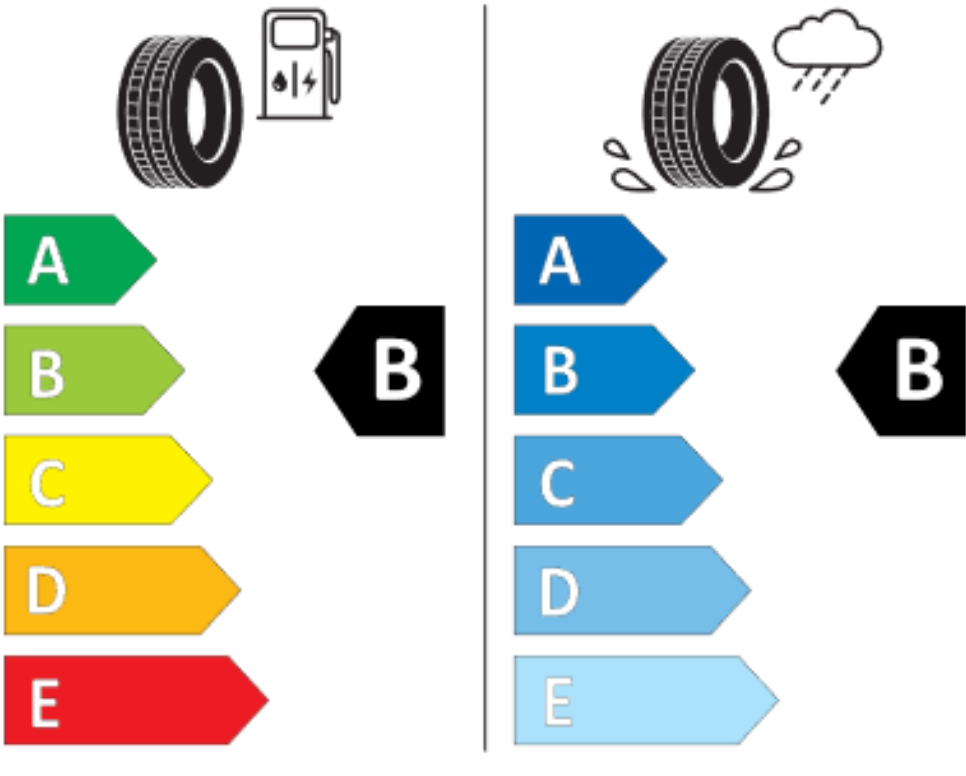

ENERG ⚡

Continental

0312883

215/50 R 17 95 V XL

C1

2020/740

MG4 Luxury, MG4 XPower:

ENERG ⚡